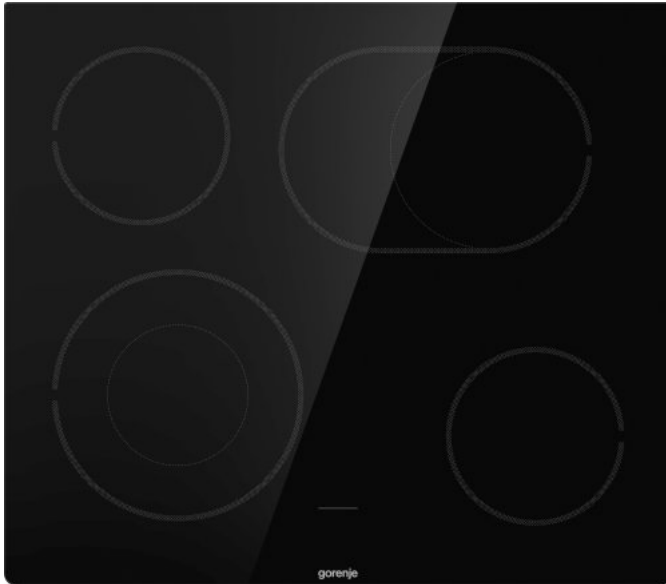

 Pizza-Funktion

 Abnehmbare Glastür

 StepBake

 Teleskopführungen

ECD643BSC

gorenje
Life Simplified

HiLight- Kochfeld

 BräterZone

Schwarz

BräterZone

Bedienteil mit integrierter Restwärmanzeige

Gerätemaß (B x H x T): **59,5 x 5,4 x 52 cm**

Maße des verpackten Gerätes (B x H x T): **71,5 x 15 x 62 cm**

Einbaumaße (B x H x T): **56 x 7 x 49 cm**